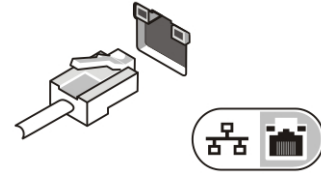

تنبيه:

عند فصل كابل مهايئ التيار المتردد من الكمبيوتر، أمسك الموصل، وليس الكابل نفسه، واسحب بثبات ولكن برفق لكي تتجنب إتلاف الكابل. عند قيامك بلف كابل مهايئ التيار المتردد، تأكد من اتباع زاوية الموصل الموجود على مهايئ التيار المتردد لكي تتجنب إتلاف الكابل.

ملاحظة:

قد لا ترد بعض الأجهزة إذا لم تقم بطليها.

1. قم بتوصيل مهايئ التيار المتردد في الموصل الخاص به بالكمبيوتر وبمأخذ التيار الكهربائي.

شكل 7. AC Adapter

2. قم بتوصيل كبل الشبكة (اختياري).

شكل 8. موصل الشبكة

3. قم بتوصيل أجهزة USB، مثل ماوس أو لوحة مفاتيح (اختياري).

شكل 9. موصل USB

4. افتح شاشة الكمبيوتر، ثم اضغط على زر التشغيل لتشغيل الكمبيوتر.

شكل 10. زر التشغيل

ملاحظة:

يوصى بأن تقوم بتشغيل الكمبيوتر وإيقاف تشغيله مرة واحدة على الأقل قبل تركيب أي بطاقات أو توصيل الكمبيوتر بجهاز إرساء أو أي جهاز خارجي آخر، طابعة مثلاً.