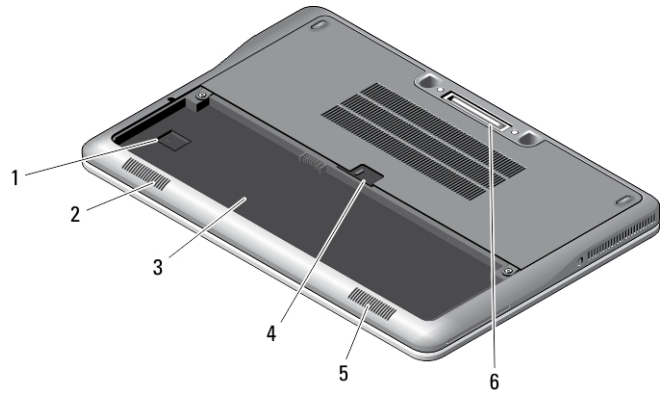

21. زر خفض الصوت

22. زر رفع الصوت

شكل 2. المنظر الخلفي

7. PowerShare باستخدام USB 3.0 موصل
8. موصل الطاقة
9. فتحات التبريد
10. مفتاح الاتصال اللاسلكي
11. فتحة البطاقة الذكية

1. مصباح حالة الطاقة
2. مصباح نشاط محرك الأقراص الثابتة
3. مصباح حالة البطارية
4. موصل الشبكة
5. موصل USB 3.0
6. موصل HDMI

منظر القاعدة

شكل 3. منظر القاعدة (بدون البطارية)

4. مزلاج البطارية
5. مكبر الصوت
6. موصل الإرساء

1. فتحة USIM
2. مكبر الصوت
3. حاوية البطارية

المنظر الأمامي والخلفي — Latitude E7440

شكل 4. المنظر الأمامي

- | | |
|--|--------------------------------|
| 13. مفتاح الاتصال اللاسلكي | 1. الميكروفون |
| 14. قارئ البصمات | 2. الكاميرا |
| 15. (قارئ البطاقات الذكية غير المتصلة) اختياري | 3. مصباح حالة الكاميرا |
| 16. لوحة اللمس | 4. الميكروفون |
| 17. (أزرار لوحة اللمس 2) | 5. الشاشة |
| 18. (أزرار عصا التتبع 3) | 6. مصباح حالة محرك القرص الصلب |
| 19. عصا التتبع | 7. مصباح حالة البطارية |
| 20. لوحة المفاتيح | 8. مصباح الحالة اللاسلكية |
| 21. زر كتم الصوت | 9. زر التشغيل |
| 22. زر خفض الصوت | 10. فتحة قفل الأمان |
| 23. زر رفع الصوت | 11. موصل USB 3.0 |
| | 12. موصل صوت وميكروفون |