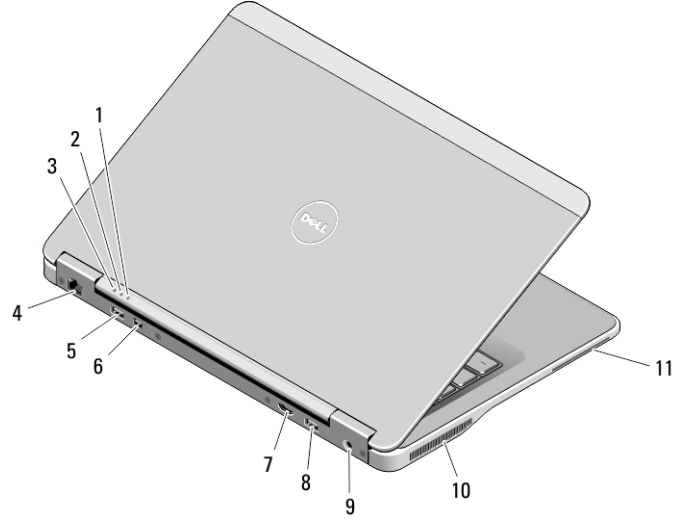

21. زر خفض الصوت

22. زر رفع الصوت

شكل 2. المنظر الخلفي

7. PowerShare باستخدام USB 3.0 موصل
8. موصل الطاقة
9. فتحات التبريد
10. مفتاح الاتصال اللاسلكي
11. فتحة البطاقة الذكية

1. مصباح حالة الطاقة
2. مصباح نشاط محرك الأقراص الثابتة
3. مصباح حالة البطارية
4. موصل الشبكة
5. موصل USB 3.0
6. موصل HDMI

منظر القاعدة

شكل 3. منظر القاعدة (بدون البطارية)

4. مزلاج البطارية
5. مكبر الصوت
6. موصل الإرساء

1. فتحة USIM
2. مكبر الصوت
3. حاوية البطارية

المنظر الأمامي والخلفي — Latitude E7440

شكل 4. المنظر الأمامي

- | | |
|--|--------------------------------|
| 13. مفتاح الاتصال اللاسلكي | 1. الميكروفون |
| 14. قارئ البصمات | 2. الكاميرا |
| 15. (قارئ البطاقات الذكية غير المتصلة) اختياري | 3. مصباح حالة الكاميرا |
| 16. لوحة اللمس | 4. الميكروفون |
| 17. (أزرار لوحة اللمس 2) | 5. الشاشة |
| 18. (أزرار عصا التتبع 3) | 6. مصباح حالة محرك القرص الصلب |
| 19. عصا التتبع | 7. مصباح حالة البطارية |
| 20. لوحة المفاتيح | 8. مصباح الحالة اللاسلكية |
| 21. زر كتم الصوت | 9. زر التشغيل |
| 22. زر خفض الصوت | 10. فتحة قفل الأمان |
| 23. زر رفع الصوت | 11. موصل USB 3.0 |
| | 12. موصل صوت وميكروفون |