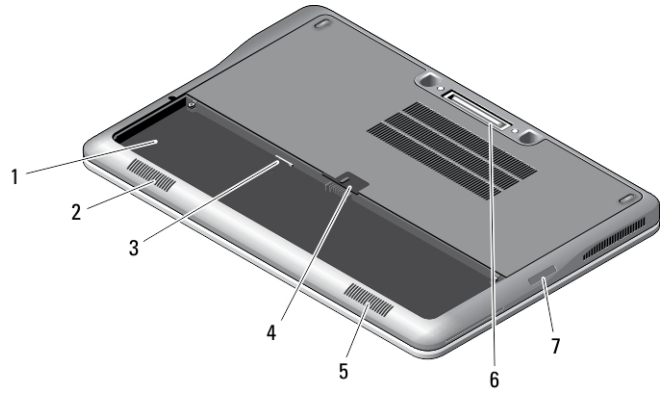

منظر القاعدة

شكل 6. منظر القاعدة (بدون البطارية)

1. حاوية البطارية	5. مكبر الصوت
2. مكبر الصوت	6. موصل الإرساء
3. فتحة USIM	7. SD قارئ بطاقة
4. مزلاج البطارية